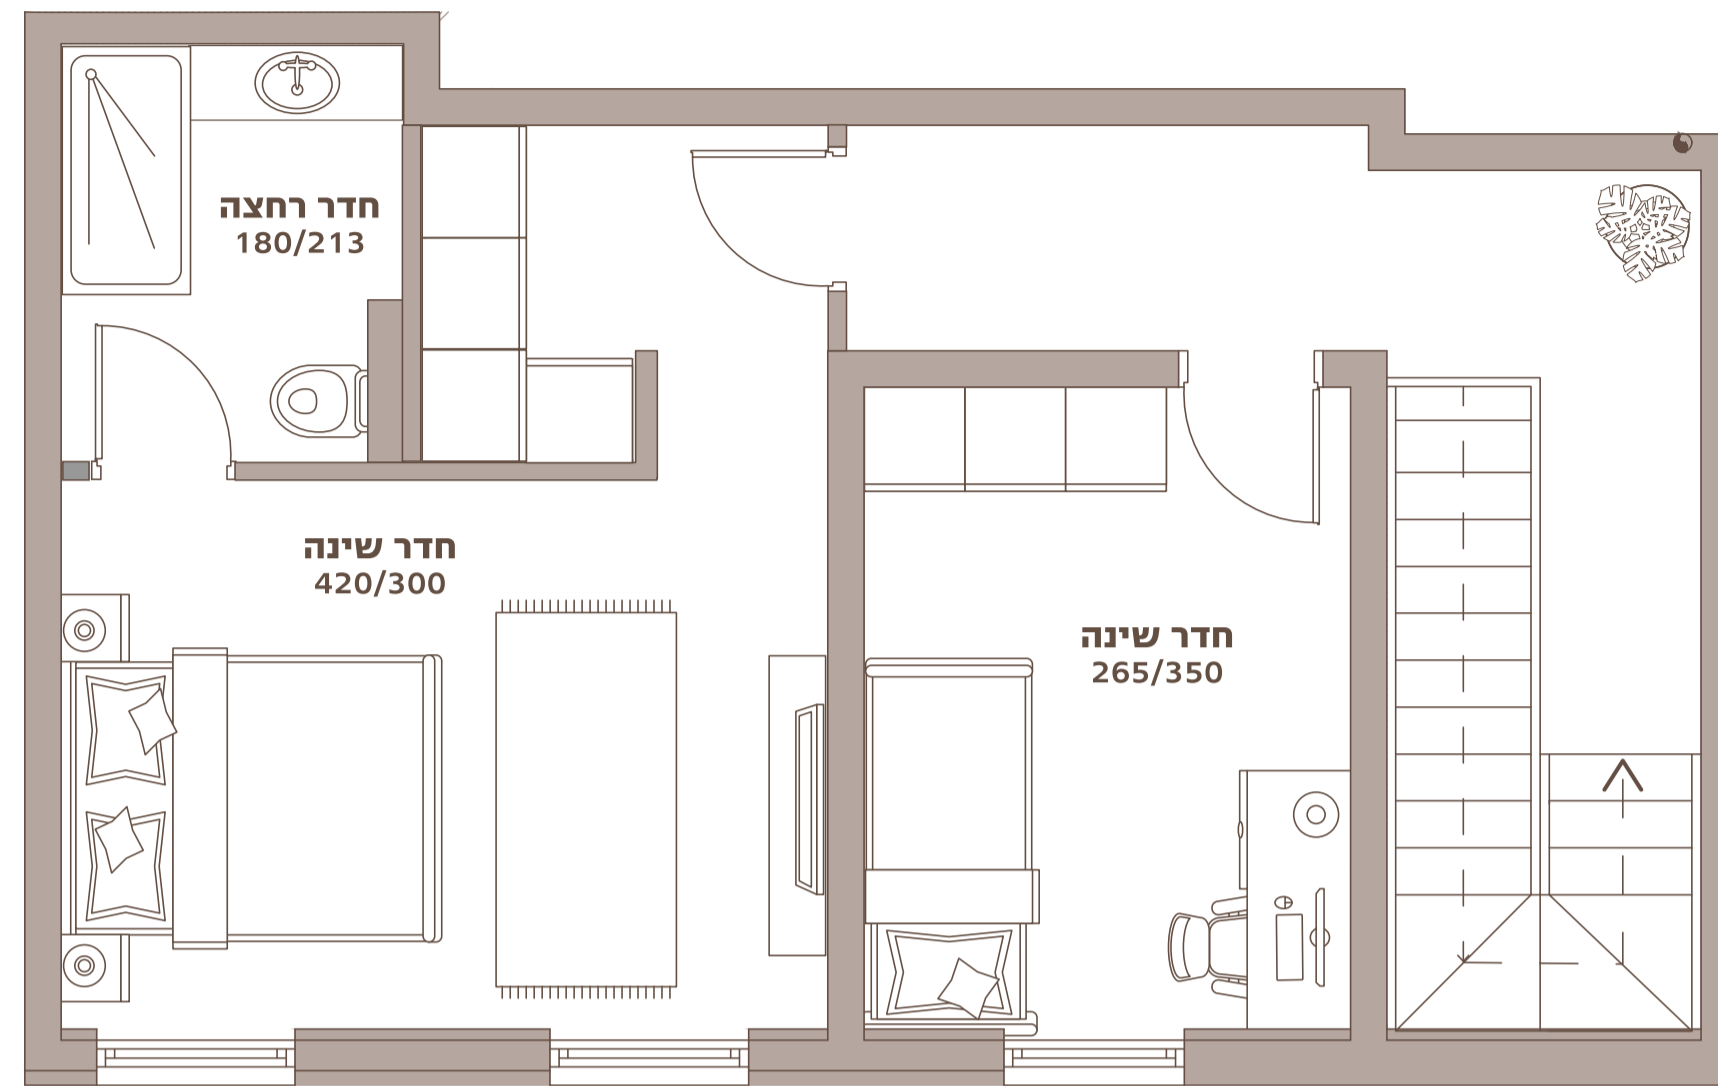

קומה ה'

דופלקס 6 חדרים
קומות ה'-ו'
דירה 14

מאפייני הדירה
שטח כלי 169 מ"ר
שטח בקומה ה' 48 מ"ר, קומה ו' 121 מ"ר
שטח מרפסת כ"22 מ"ר
מזרח | דרום | מערב

קומה ו'