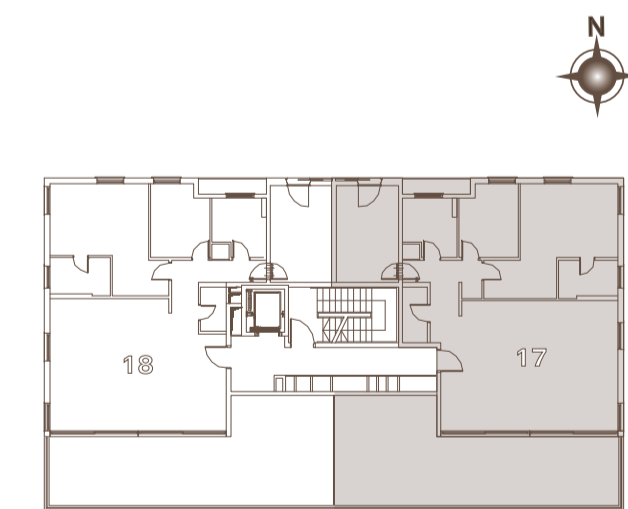

## פנטהאוז 4 חדרים קומה ז' דירה 17

**מאפייני הדירה**  
שטח כללי 118 מ"ר  
שטח מרפסת כ-50 מ"ר  
צפון | מזרח | דרום

רחוב ריונס