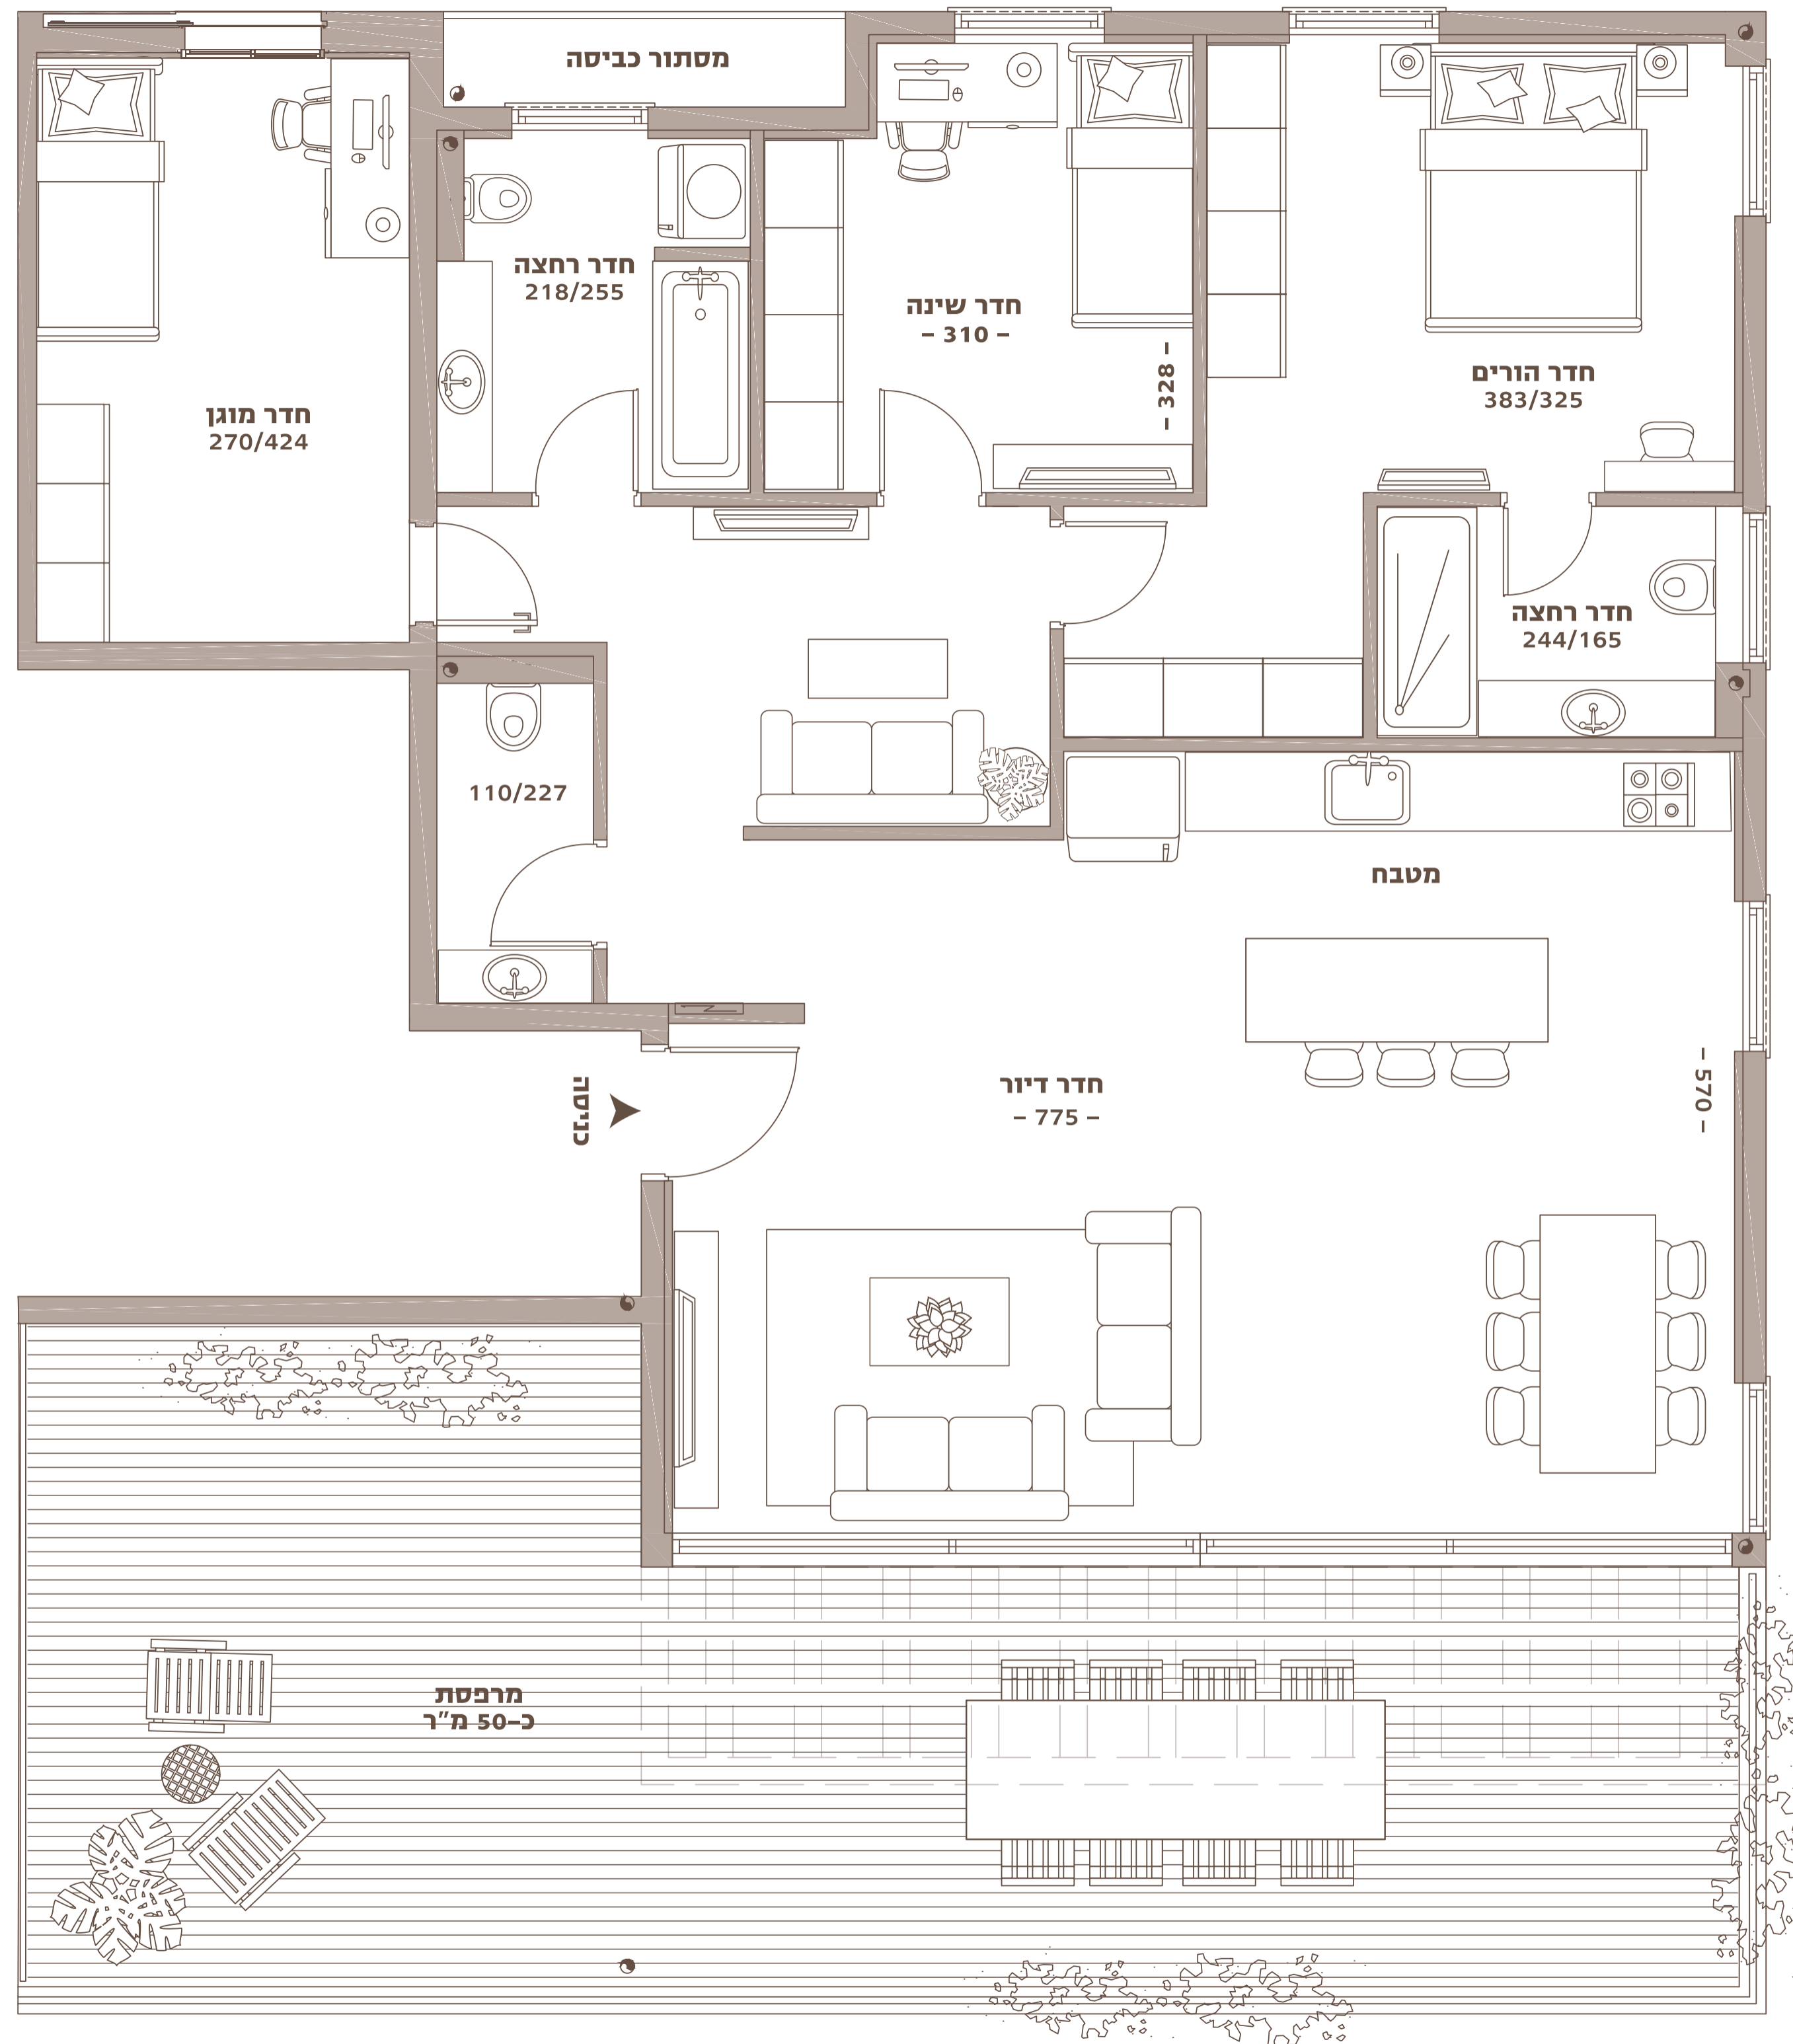

## פנטהאוז 4 חדרים קומה ז' דירה 17

**מאפייני הדירה**  
שטח כללי 118 מ"ר  
שטח מרפסת כ-50 מ"ר  
צפון | מזרח | דרום

רחוב ריונס