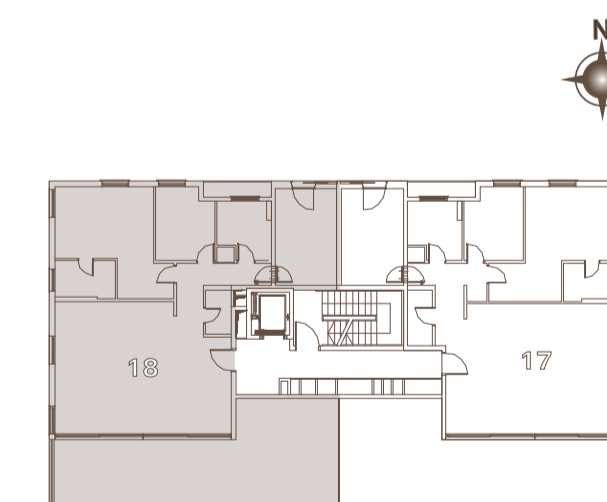

פנטהאוז 4 חדרים קומה ז' דירה 18

מאפייני הדירה
שטח כללי 114 מ"ר
שטח מרפסת כ-50 מ"ר
צפון | מערב | דרום

רחוב ריונס