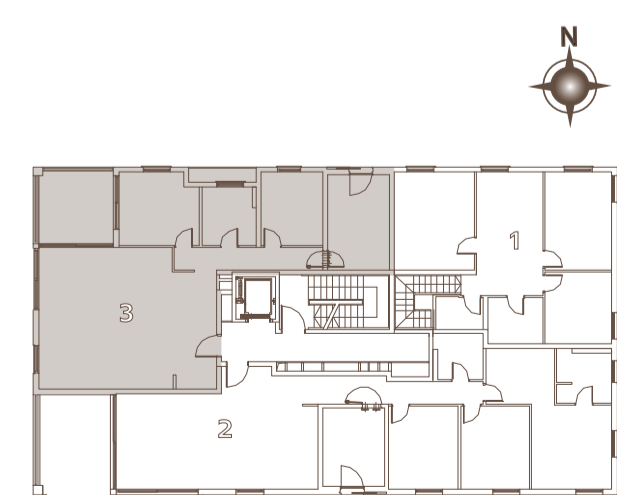

**דירת 4 חדרים
קומה א'
דירה 3**

מאפייני הדירה
שטח כללי 105 מ"ר
שטח מרפסת כ"מ 12 מ"ר
צפון | מערב

רחוב ריינס