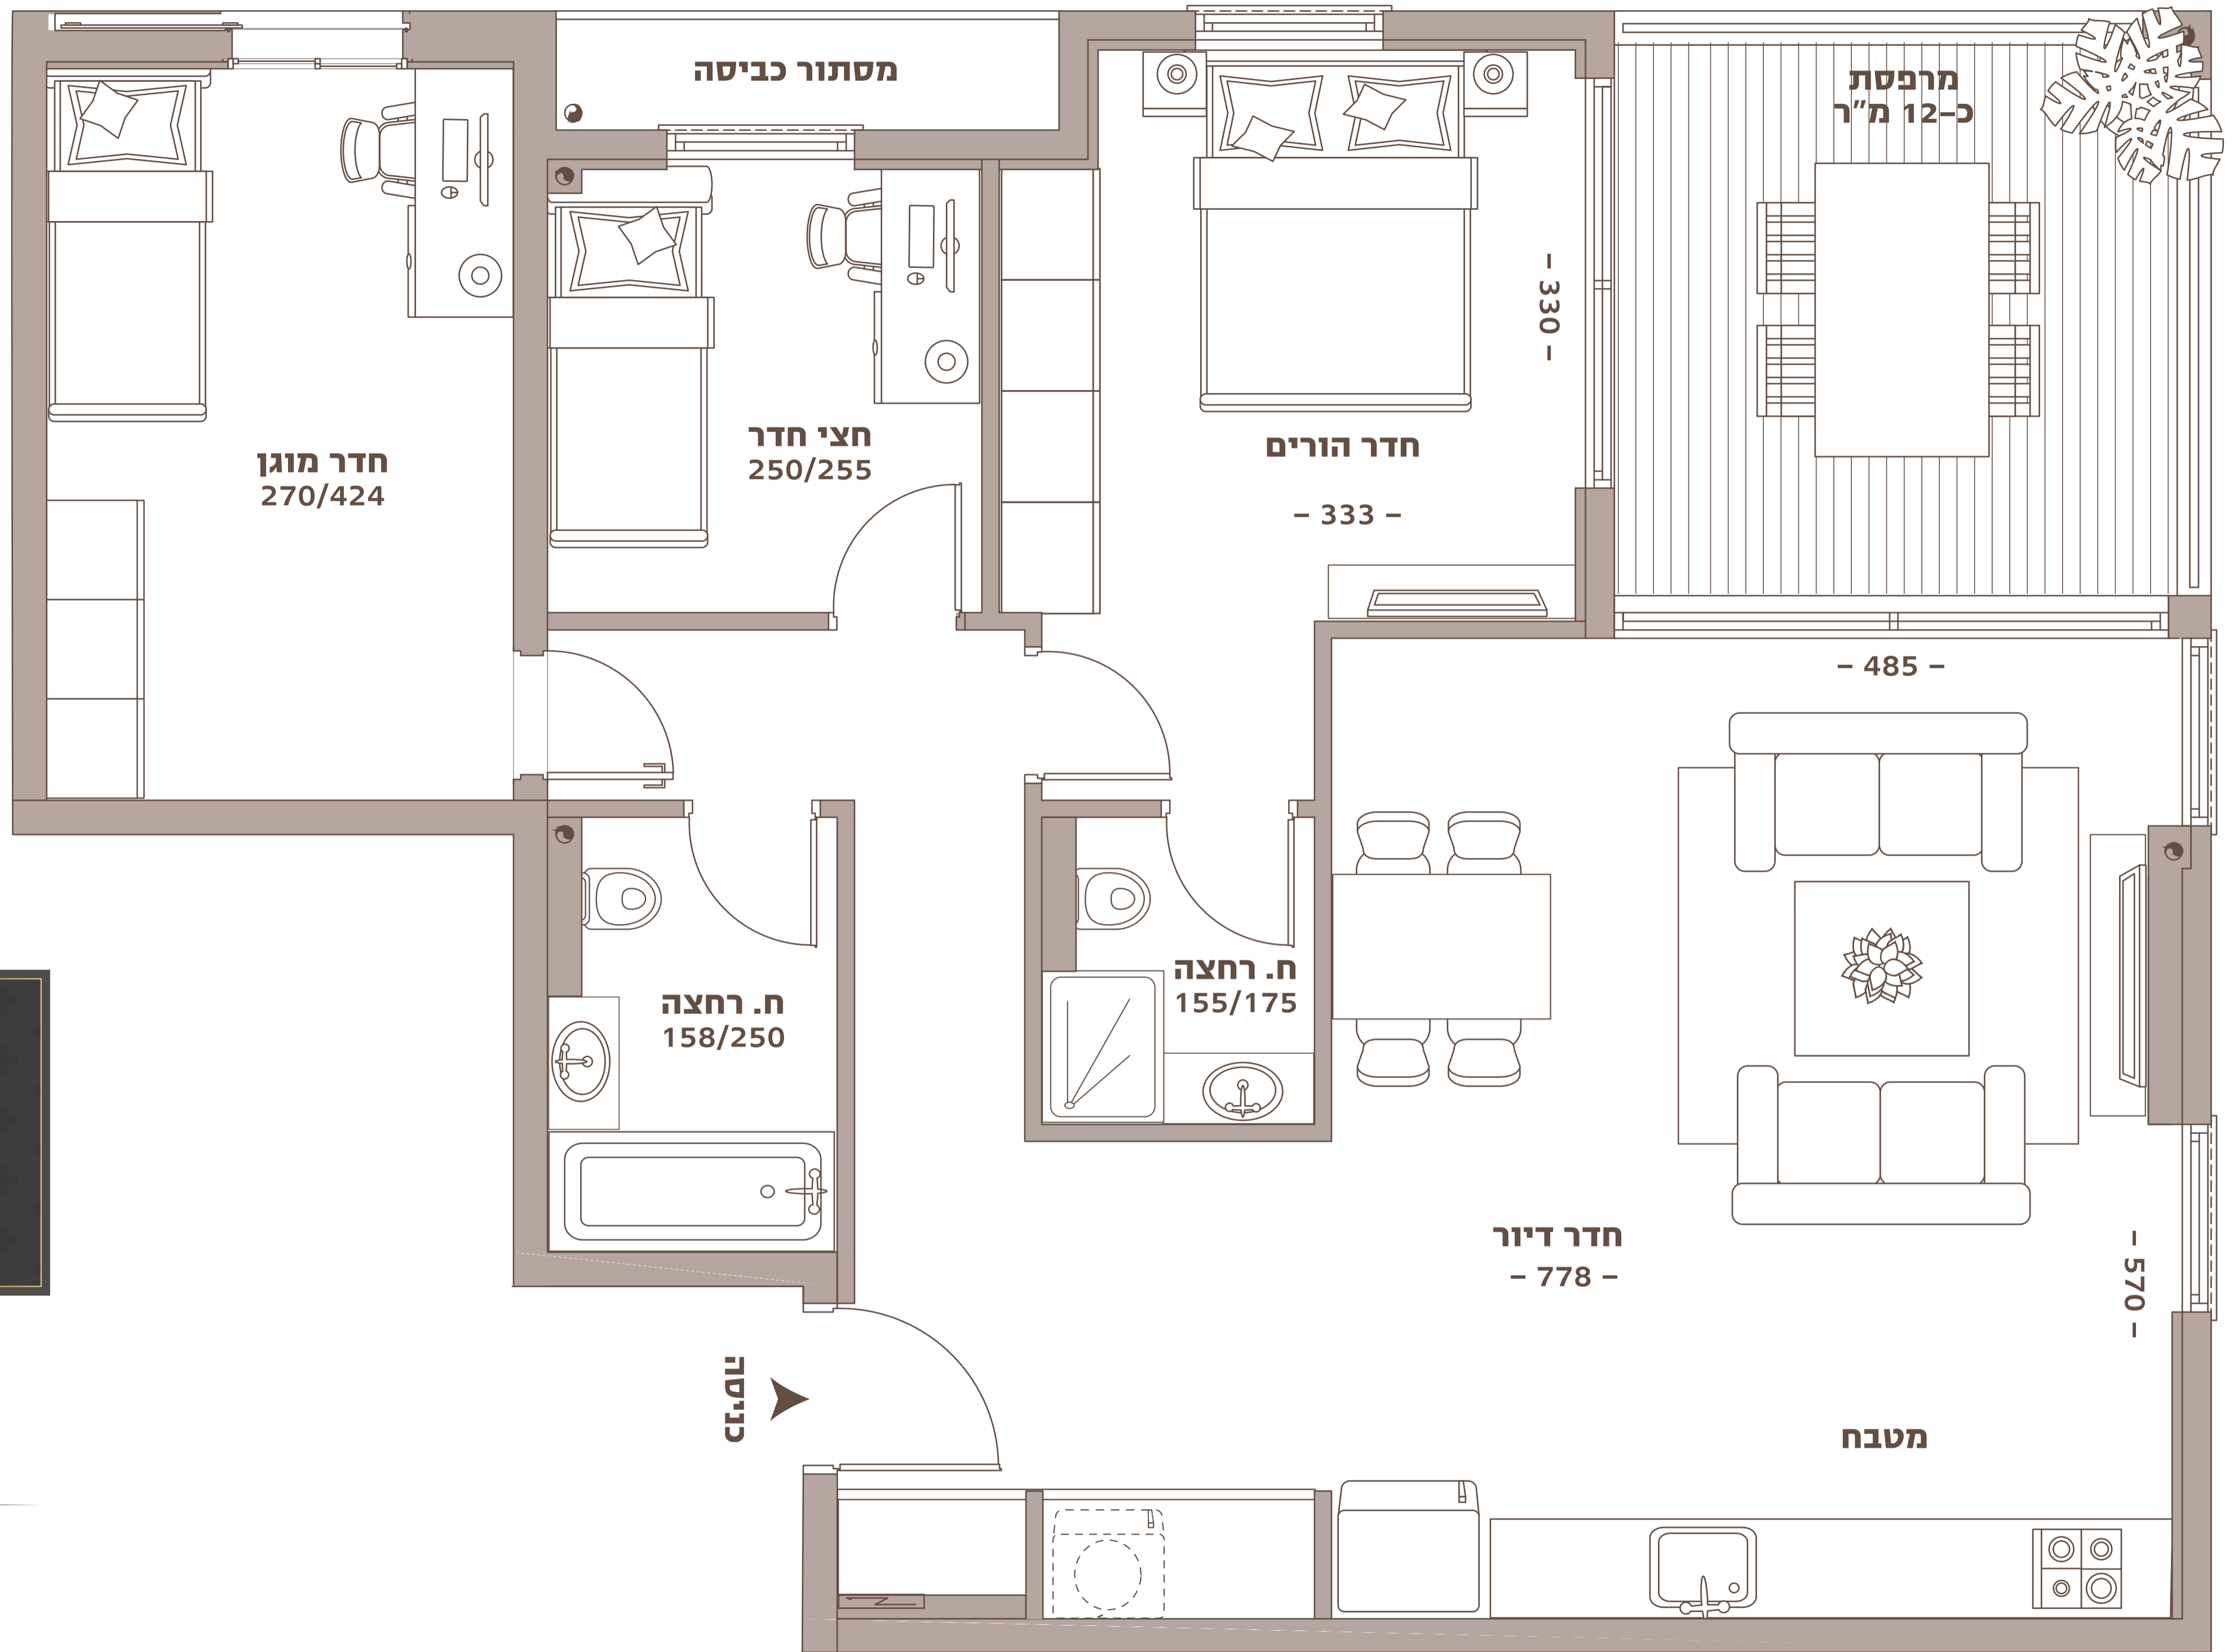

רחוב ריינס

דירת 3.5 חדרים
קומה ב'
דירה 4

מאפייני הדירה
שטח כללי 90 מ"ר
שטח מרפסת כ"ר 12 מ"ר
צפון | מזרח

כניסה